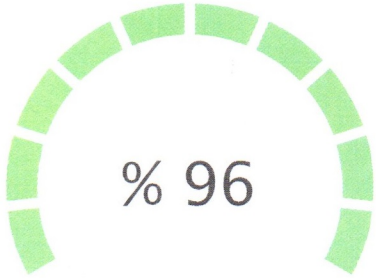

Plaka: 34VIP30

Marka/Model: Mercedes-Benz Vito

Şase No WDF44770513415284

■ DEĞİŞEN ■ LOKAL BOYA / BOYA ORJ : ORJİNAL | DEĞ : DEĞİŞİM | ONR : ONARIM

MOTOR PERFORMANS ÖLÇÜMLEMESİ

FABRİKASYON DEĞERİ

190 Hp

ÖLÇÜMLENEN DEĞER

183 Hp

WDF44770513415284 şasi no'lu araç için **1 adet hasar kaydı** bulunmaktadır.

Araç Marka ve Model: MERCEDES VITO SELECT PLUS 119 BLUETEC 3480

Hasar Tarihi

24.01.2019

Hasar Nedeni

Çarpisma

Hasar Tutarı