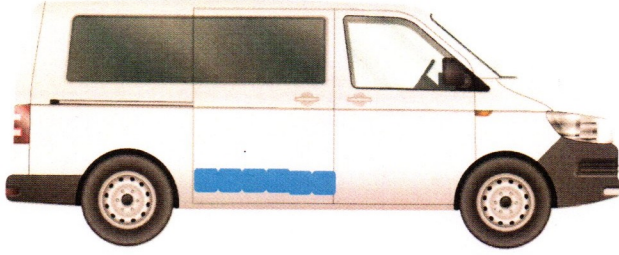

Plaka: 34VIP30

Marka/Model: Mercedes-Benz Vito

Şase No WDF44770513415284

■ DEĞİŞEN ■ LOKAL BOYA / BOYA ORJ : ORJİNAL | DEĞ : DEĞİŞİM | ONR : ONARIM

MOTOR PERFORMANS ÖLÇÜMLEMESİ

FABRİKASYON DEĞERİ

190 Hp

ÖLÇÜMLENEN DEĞER

183 Hp

WDF44770513415284 şasi no'lu araç için **1 adet hasar kaydı** bulunmaktadır.

Araç Marka ve Model: MERCEDES VITO SELECT PLUS 119 BLUETEC 3480

Hasar Tarihi

24.01.2019

Hasar Nedeni

Çarpisma

Hasar Tutarı